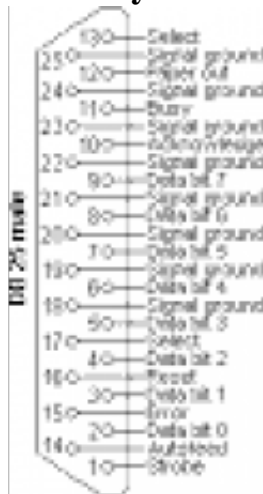

Parallella

Produktkode: 4535443

Tilgjengelighet: 2

Send SMS etter pris: 91166668

Short Description

Parallella

Beskrivelse

<https://www.digkey.com.au/en/resources/datasheets/adapteva/parallella-ref-manual>

Product Gallery

GPIO 16,N	GPIO 16,S	GPIO 16,N		GPIO 16,N	GPIO 17,N	GPIO 16,S	GPIO 16,N	GPIO 16,S	GPIO 16,N	GPIO 16,S	GPIO 16,N	GPIO 16,S
17	18	19	20	21	22	23	24	25	26	27	28	29
+	+	+	+	+	+	+	+	+	+	+	+	+
+	+	+	+	+	+	+	+	+	+	+	+	+
17	18	19	20	21	22	23	24	25	26	27	28	29
GPIO 15,P	GPIO 16,P	GPIO 16,P		GPIO 16,P	GPIO 17,P	GPIO 16,P	GPIO 16,P	GPIO 16,P	GPIO 16,P	GPIO 16,P	GPIO 16,P	GPIO 16,P
15	16	17	18	19	20	21	22	23	24	25	26	27
+	+	+	+	+	+	+	+	+	+	+	+	+
+	+	+	+	+	+	+	+	+	+	+	+	+
15	16	17	18	19	20	21	22	23	24	25	26	27
GPIO 15,P	GPIO 16,P	GPIO 16,P		GPIO 16,P	GPIO 17,P	GPIO 16,P	GPIO 16,P	GPIO 16,P	GPIO 16,P	GPIO 16,P	GPIO 16,P	GPIO 16,P
15	16	17	18	19	20	21	22	23	24	25	26	27
+	+	+	+	+	+	+	+	+	+	+	+	+
+	+	+	+	+	+	+	+	+	+	+	+	+
15	16	17	18	19	20	21	22	23	24	25	26	27