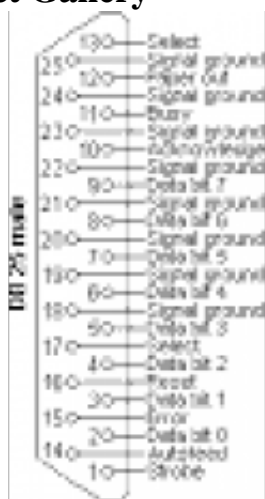

Product Gallery