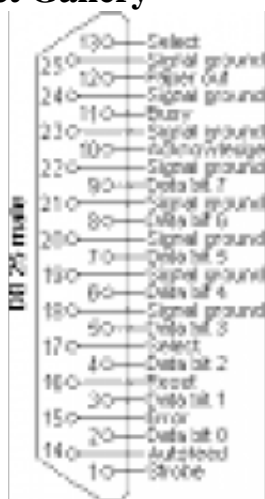

Parallella

Produktkode: 4535443

Tilgjengelighet: 2

Send SMS etter pris: 91166668

Short Description

Parallella

Beskrivelse

<https://www.digikey.com.au/en/resources/datasheets/adapteva/parallella-ref-manual>

Product Gallery

GPIO 16,N	GPIO 16,N	GPIO 16,N	GPIO 16,N	GPIO 16,N	GPIO 16,N	GPIO 16,N	GPIO 16,N	GPIO 16,N	GPIO 16,N	GPIO 16,N	GPIO 16,N	GPIO 16,N	GPIO 16,N	GPIO 16,N	GPIO 16,N
17	18	19	20	21	22	23	24	25	26	27	28	29	30	31	32
+	+	+	+	+	+	+	+	+	+	+	+	+	+	+	+
+	+	+	+	+	+	+	+	+	+	+	+	+	+	+	+
33	34	35	36	37	38	39	40	41	42	43	44	45	46	47	48
GPIO 16,P	GPIO 16,P	GPIO 16,P	GPIO 16,P	GPIO 16,P	GPIO 16,P	GPIO 16,P	GPIO 16,P	GPIO 16,P	GPIO 16,P	GPIO 16,P	GPIO 16,P	GPIO 16,P	GPIO 16,P	GPIO 16,P	GPIO 16,P
49	50	51	52	53	54	55	56	57	58	59	60	61	62	63	64
+	+	+	+	+	+	+	+	+	+	+	+	+	+	+	+
+	+	+	+	+	+	+	+	+	+	+	+	+	+	+	+
GPIO 16,P	GPIO 16,P	GPIO 16,P	GPIO 16,P	GPIO 16,P	GPIO 16,P	GPIO 16,P	GPIO 16,P	GPIO 16,P	GPIO 16,P	GPIO 16,P	GPIO 16,P	GPIO 16,P	GPIO 16,P	GPIO 16,P	GPIO 16,P