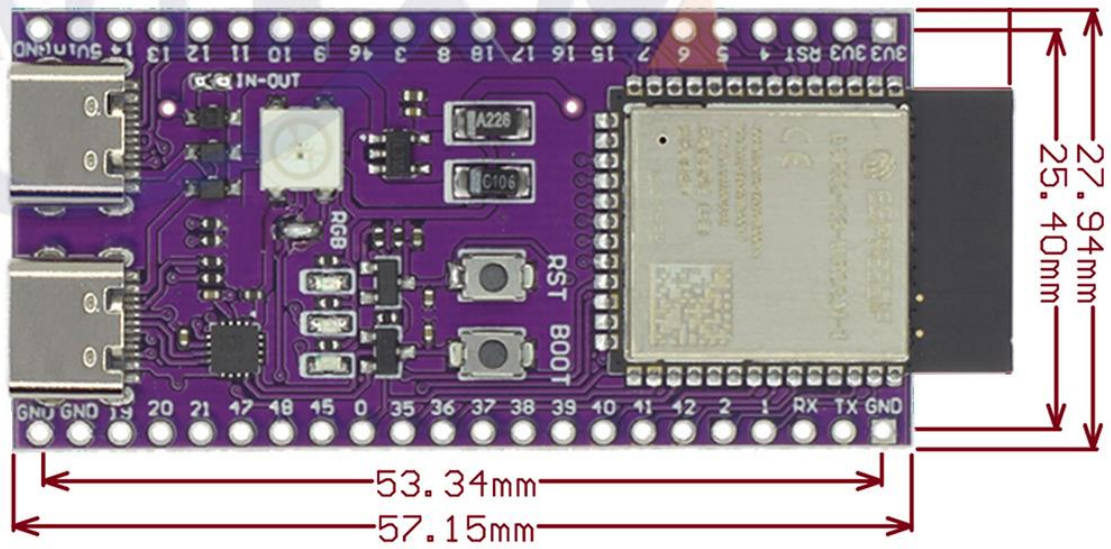

HF Pb
2118
ESP32-C3-MINI-1 V1.1

AIEM

[View more](#)