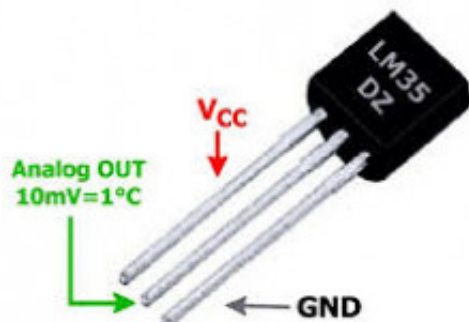

LM35 analog temp sensor

Produktkode: 772

Tilgjengelighet: 9

Custom Field 5 (Location): I 23

Pris: kr. 25,00

Short Description

LM35DZ LM35 TO-92 temperature sensor ic inductor TCs4

Beskrivelse