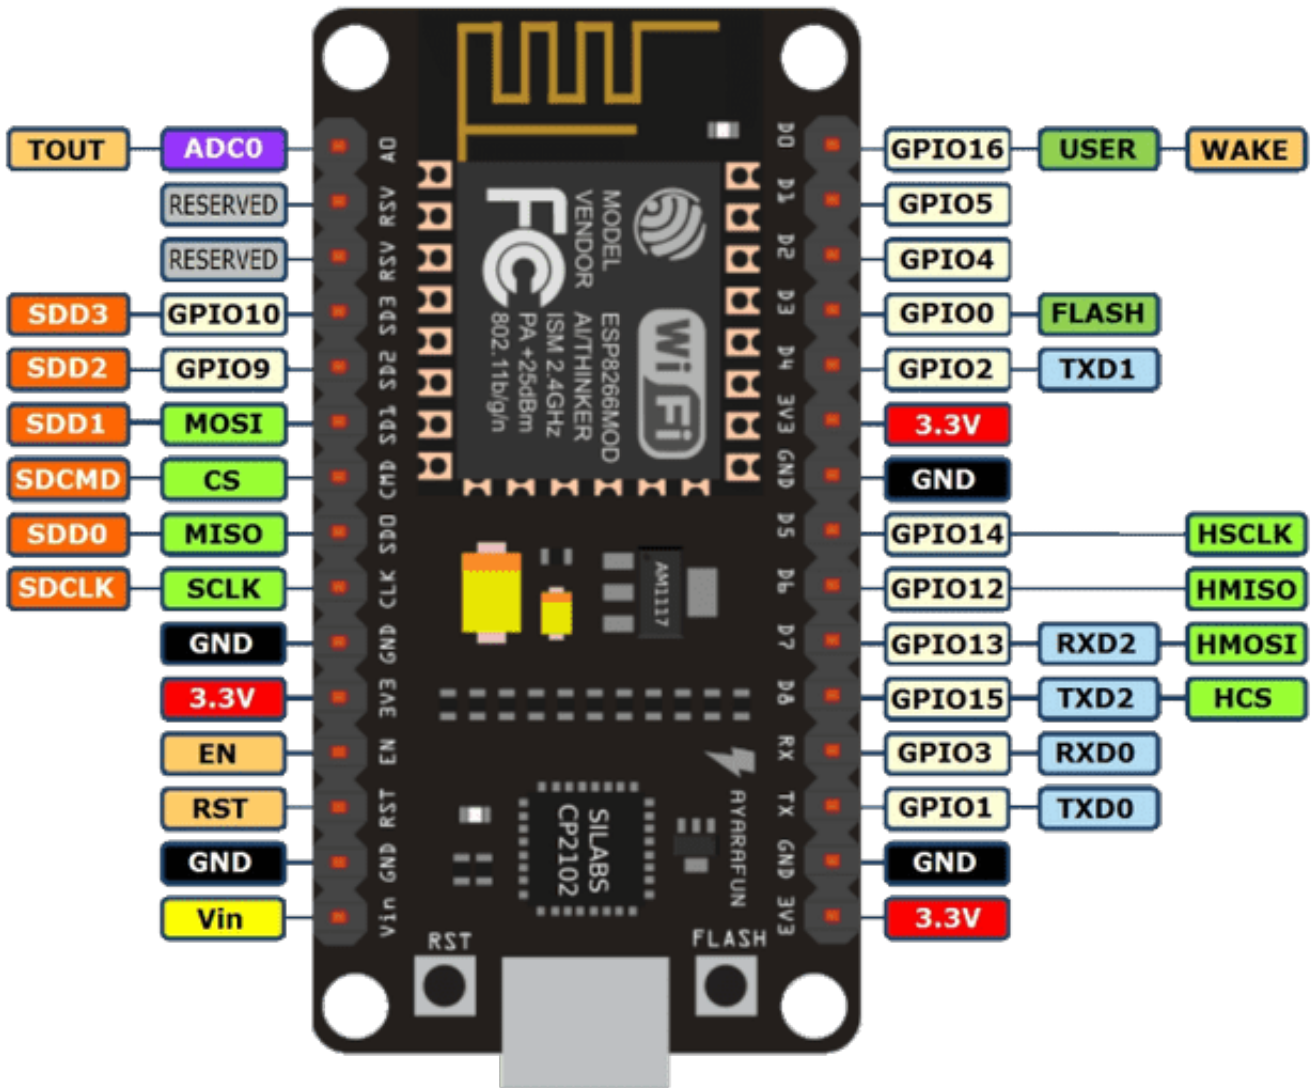

NodeMCU Lua ESP8266 modul

Produktkode: 523

Tilgjengelighet: Opp til 1 mnd leveringstid

Pris: kr. 75,00

Short Description

NodeMCU Lua WIFI Internet Development Board Based on ESP8266 ESP-12E CP2102

Pinout

Info

[ESP8266 kan gå i sovemodus](#)

Product Gallery

Nodemcu V2 CP2102

Nodemcu V2 CP2102